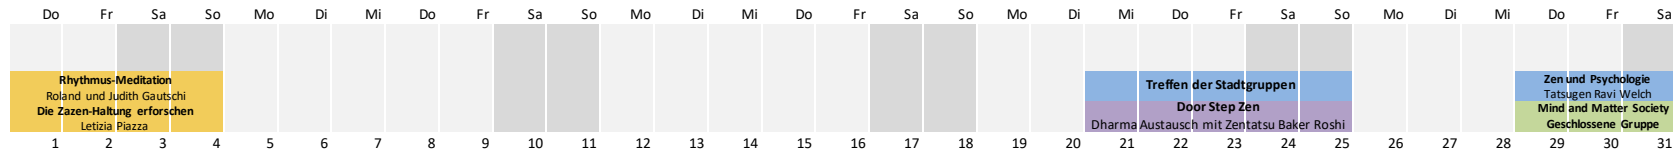

ZEN ZENTRUM JOHANNESHOF-QUELLENWEG

2019

JAN

FEB

MÄR

APR

MAI

JUN

JUL

AUG

SEP

OKT

NOV

DEZ

Zen-Veranstaltungen
 Sangha-Veranstaltungen
 geschlossene Veranstaltungen