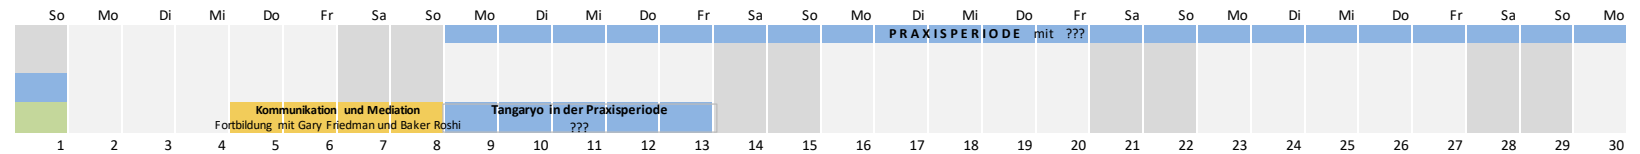

ZEN ZENTRUM JOHANNESHOF-QUELLENWEG

2019

JAN

FEB

MÄR

APR

MAI

JUN

JUL

AUG

SEP

OKT

NOV

DEZ

Zen-Veranstaltungen
 Sangha-Veranstaltungen
 geschlossene Veranstaltungen